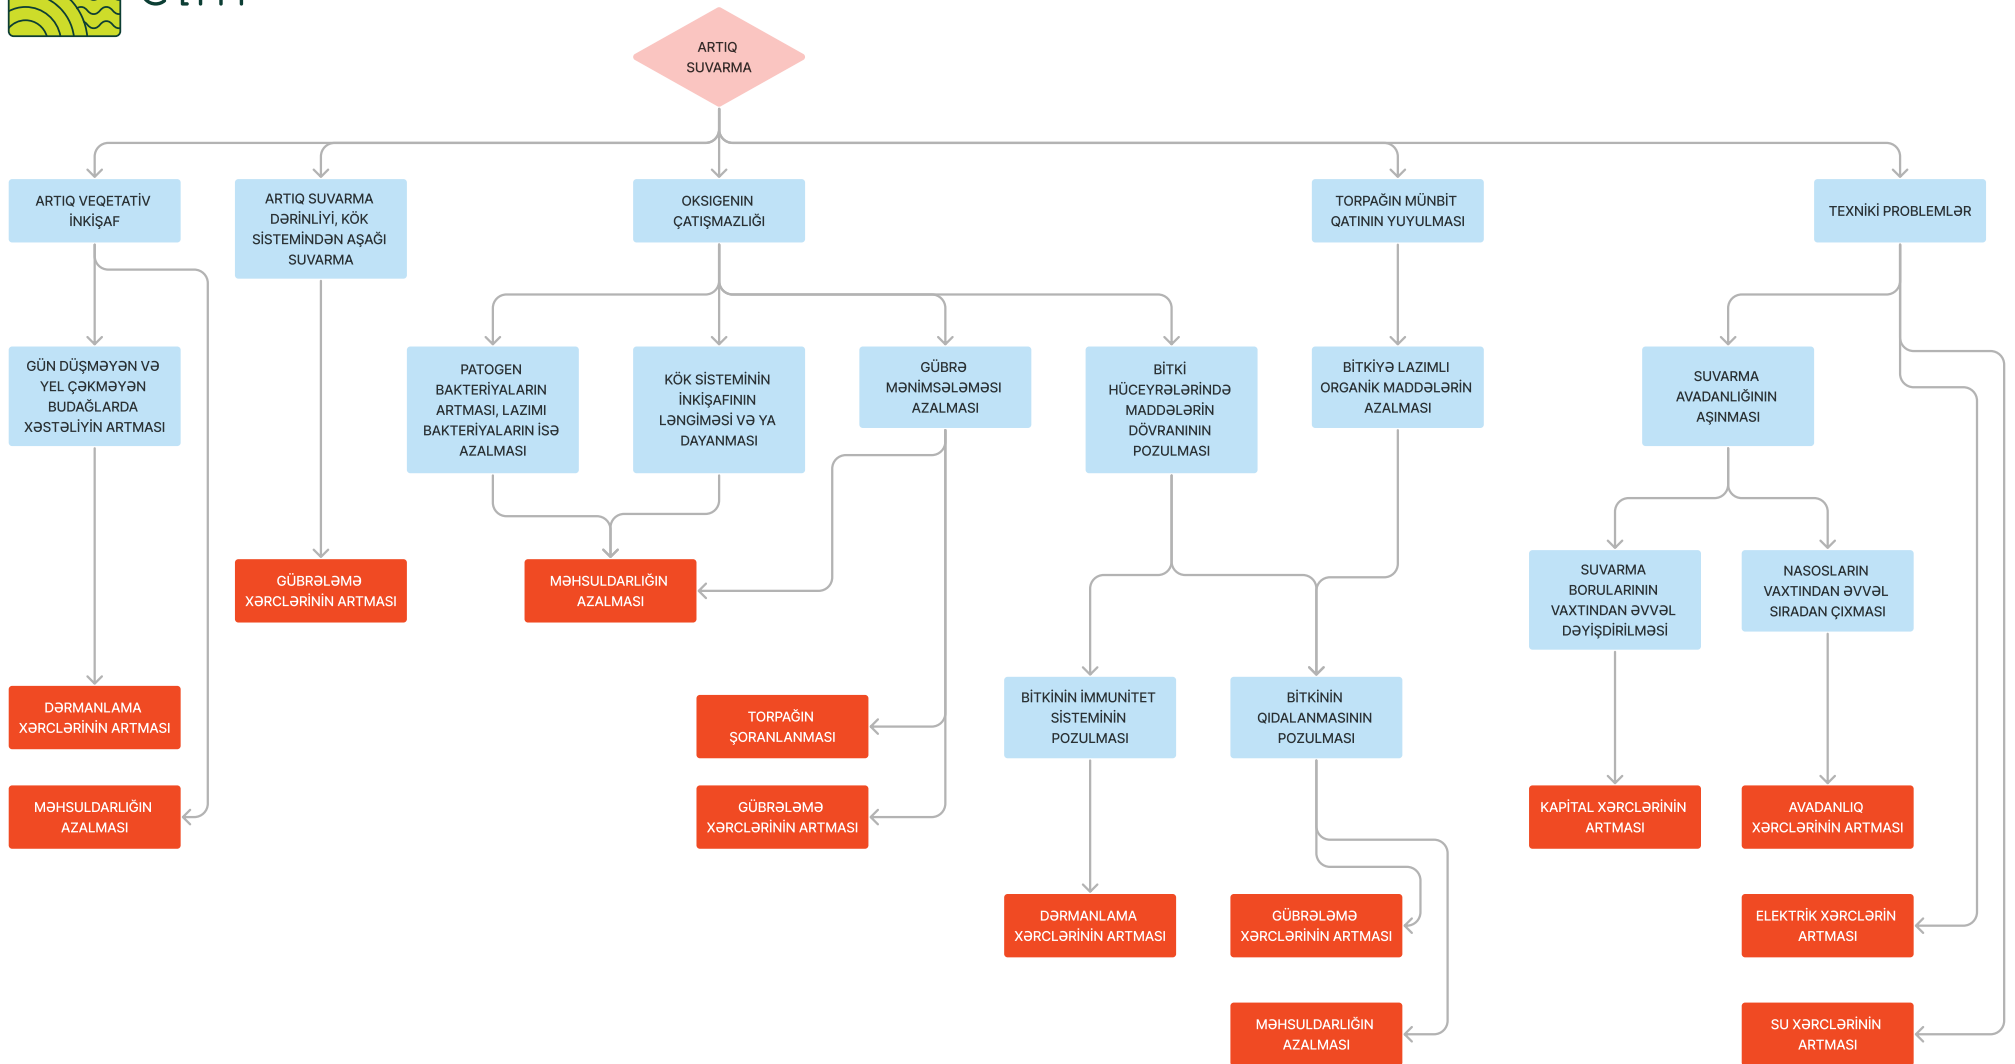

Artıq suvarma fəsadları

AZƏRBAYCANDA MÜASİR DAMCILAMA SİSTEMİ İLƏ TƏCHİZ OLUNMUŞ VƏ TƏHLİL EDİLMİŞ 119 SAHƏNİN 99%-İ ƏHƏMİYYƏTLİ DƏRƏCƏDƏ ARTIQ SUVARILIB VƏ 1%-İ İSƏ SUVARMA SUYUNU ƏLDƏ EDƏ BİLMƏYİB.

BƏZ SİZİN SAHƏNİZDƏ NECƏ?

DÜZGÜN SUVARMANIN TƏŞKİLİ ÜÇÜN BİZƏ ZƏNG EDİN +994 50 275 96 02